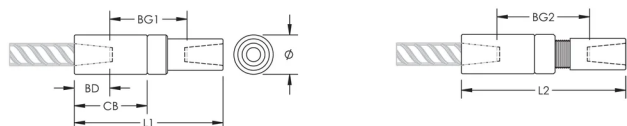

Designet til å møtes: ACI 318 type 1 (125 % spesifisert kapasitet);ACI 318 type 2 (angitt strekkfasthet);AS3600;BS EN 1992-1-1;DIN EN 1992-1-1;EN 14620-3;Eurokode 2

Antall pakker: 8

YTTERLIGERE PRODUKTDETALJER

Bar dimensions and weights listed may vary by region. Coupler sizes not shown may be available by special order. Contact your nVent LENTON representative for more information.

DIAGRAMMER

ADVARSEL

nVent-produkter må installeres og brukes bare som beskrevet i nVent sine instruksjonsark og opplæringsmaterieil. Instruksjonsark er tilgjengelig på www.nvent.com og fra din nVent kundeservice-representant. Ukorrekt installasjon, misbruk, feilaktig anvendelse eller annen manglende etterlevelse av nVent sine instruksjoner og advarsler kan føre til produktfeil, skade på eiendom, alvorlige personskader og død og/eller gjøre garantien ugyldig.

Nord-Amerika

+1.800.753.9221

Alternativ 1 –

Kundeservice

Alternativ 2 – Teknisk

støtte

Europa

Nederland:

+31 800-0200135

Frankrike:

+33 800 901 793

Europa

Tyskland:

800 1890272

Andre land:

+31 13 5835404

APAC

Shanghai:

+ 86 21 2412 1618/19

Sydney:

+61 2 9751 8500

Vår solide portefølje av merkevarer:

CADDY

ERICO

HOFFMAN

ILSCO

SCHROFF

TRACHTE