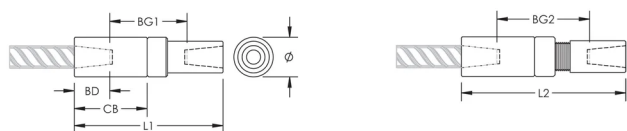

Baravstand 2 (BG2): 113mm

Koblingshus (CB): 96mm

Enhetsvekt: 2.72 kg

Designet til å møtes: AASHTO;ABNT NBR 8548:1984;ACI 318 type 1 (125 % spesifisert kapasitet);ACI 318 type 2 (angitt strekkfasthet);ACI 349;ACI 359;AS3600

Antall pakker: 8

YTTERLIGERE PRODUKTDETALJER

Bar dimensions and weights listed may vary by region. Coupler sizes not shown may be available by special order. Contact your nVent LENTON representative for more information.

DIAGRAMMER

ADVARSEL

nVent-produkter må installeres og brukes bare som beskrevet i nVent sine instruksjonsark og opplæringsmateriell. Instruksjonsark er tilgjengelig på www.nvent.com og fra din nVent kundeservice-representant. Ukorrekt installasjon, misbruk, feilaktig anvendelse eller annen manglende etterlevelse av nVent sine instruksjoner og advarsler kan føre til produktfeil, skade på eiendom, alvorlige personskader og død og/eller gjøre garantien ugyldig.

Nord-Amerika

+1.800.753.9221

Alternativ 1 –

Kundeservice

Alternativ 2 – Teknisk

støtte

Europa

Nederland:

+31 800-0200135

Frankrike:

+33 800 901 793

Europa

Tyskland:

800 1890272

Andre land:

+31 13 5835404

APAC

Shanghai:

+ 86 21 2412 1618/19

Sydney:

+61 2 9751 8500

Vår solide portefølje av merkevarer:

CADDY

ERICO

HOFFMAN

ILSCO

SCHROFF

TRACHTE