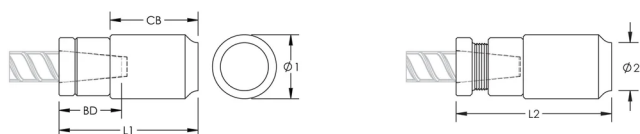

Designet til å møte: AASHTO;ABNT NBR 8548:1984;ACI 318 type 1 (125 % spesifisert kapasitet);ACI 318 type 2 (angitt strekkfasthet);ACI 349;ACI 359;AS3600

Antall pakker: 1

YTTERLIGERE PRODUKTDETALJER

Bar dimensions and weights listed may vary by region. Coupler sizes not shown may be available by special order. Contact your nVent LENTON representative for more information.

DIAGRAMMER

ADVARSEL

nVent-produkter må installeres og brukes bare som beskrevet i nVent sine instruksjonsark og opplæringsmaterieil. Instruksjonsark er tilgjengelig på www.nvent.com og fra din nVent kundeservice-representant. Ukorrekt installasjon, misbruk, feilaktig anvendelse eller annen manglende etterlevelse av nVent sine instruksjoner og advarsler kan føre til produktfeil, skade på eiendom, alvorlige personskader og død og/eller gjøre garantien ugyldig.

Nord-Amerika

+1.800.753.9221

Alternativ 1 –

Kundeservice

Alternativ 2 – Teknisk

støtte

Europa

Nederland:

+31 800-0200135

Frankrike:

+33 800 901 793

Europa

Tyskland:

800 1890272

Andre land:

+31 13 5835404

APAC

Shanghai:

+ 86 21 2412 1618/19

Sydney:

+61 2 9751 8500

Vår solide portefølje av merkevarer:

CADDY

ERICO

HOFFMAN

ILSCO

SCHROFF

TRACHTE