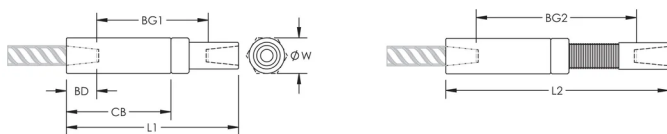

Diameter (Ø): 65 mm

Lengde 1 (L1): 271 mm

Lengde 2 (L2): 349 mm

Bardybde (BD): 52mm

Baravstand 1 (BG1): 167mm

Baravstand 2 (BG2): 245mm

Koblingshus (CB): 172mm

Enhetsvekt: 5.01 kg

Designet til å møtes: AASHTO;ABNT NBR 8548:1984;ACI 318 type 1 (125 % spesifisert kapasitet);ACI 318 type 2 (angitt strekkfasthet);ACI 349;ACI 359;AS3600

Antall pakker: 4

YTTERLIGERE PRODUKTDETALJER

Bar dimensions and weights listed may vary by region. Coupler sizes not shown may be available by special order. Contact your nVent LENTON representative for more information.

DIAGRAMMER

ADVARSEL

nVent-produkter må installeres og brukes bare som beskrevet i nVent sine instruksjonsark og opplæringsmaterieil. Instruksjonsark er tilgjengelig på www.nvent.com og fra din nVent kundeservice-representant. Ukorrekt installasjon, misbruk, feilaktig anvendelse eller annen manglende etterlevelse av nVent sine instruksjoner og advarsler kan føre til produktfeil, skade på eiendom, alvorlige personskader og død og/eller gjøre garantien ugyldig.