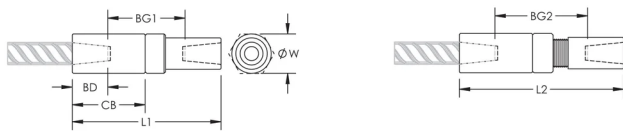

Enhetsvekt: 3.07 kg

Designet til å møtes: AASHTO;ABNT NBR 8548:1984;ACI 318 type 1 (125 % spesifisert kapasitet);ACI 318 type 2 (angitt strekkfasthet);ACI 349;ACI 359;AS3600

YTTERLIGERE PRODUKTDETALJER

Bar dimensions and weights listed may vary by region. Coupler sizes not shown may be available by special order. Contact your nVent LENTON representative for more information.

Suffix "EE" has been added to some part numbers to clarify design version among regions.

DIAGRAMMER

ADVARSEL

nVent-produkter må installeres og brukes bare som beskrevet i nVent sine instruksjonsark og opplæringsmaterieill. Instruksjonsark er tilgjengelig på www.nvent.com og fra din nVent kundeservice-representant. Ukorrekt installasjon, misbruk, feilaktig anvendelse eller annen manglende etterlevelse av nVent sine instruksjoner og advarsler kan føre til produktfeil, skade på eiendom, alvorlige personskader og død og/eller gjøre garantien ugyldig.

Nord-Amerika

+1.800.753.9221

Alternativ 1 –

Kundeservice

Alternativ 2 – Teknisk

støtte

Europa

Nederland:

+31 800-0200135

Frankrike:

+33 800 901 793

Europa

Tyskland:

800 1890272

Andre land:

+31 13 5835404

APAC

Shanghai:

+ 86 21 2412 1618/19

Sydney:

+61 2 9751 8500

Vår solide portefølje av merkevarer:

CADDY

ERICO

HOFFMAN

ILSCO

SCHROFF

TRACHTE