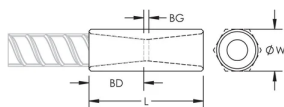

Bardybde (BD): 58mm

Baravstand (BG): 15mm

Enhetsvekt: 1.13 kg

Designet til å møtes: AASHTO;ABNT NBR 8548:1984;ACI 318 type 1 (125 % spesifisert kapasitet);ACI 318 type 2 (angitt strekkfasthet);ACI 349;ACI 359;AS3600

Antall pakker: 19

YTTERLIGERE PRODUKTDETALJER

Bar dimensions and weights listed may vary by region. Coupler sizes not shown may be available by special order. Contact your nVent LENTON representative for more information.

Suffix "EE" has been added to some part numbers to clarify design version among regions.

DIAGRAMMER

ADVARSEL

nVent-produkter må installeres og brukes bare som beskrevet i nVent sine instruksjonsark og opplæringsmaterieil. Instruksjonsark er tilgjengelig på www.nvent.com og fra din nVent kundeservice-representant. Ukorrekt installasjon, misbruk, feilaktig anvendelse eller annen manglende etterlevelse av nVent sine instruksjoner og advarsler kan føre til produktfeil, skade på eiendom, alvorlige personskader og død og/eller gjøre garantien ugyldig.

Nord-Amerika

+1.800.753.9221

Alternativ 1 –

Kundeservice

Alternativ 2 – Teknisk

støtte

Europa

Nederland:

+31 800-0200135

Frankrike:

+33 800 901 793

Europa

Tyskland:

800 1890272

Andre land:

+31 13 5835404