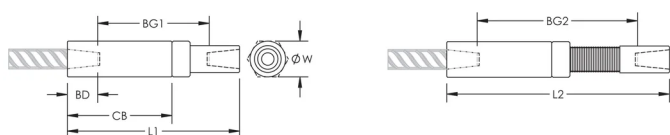

Baravstand 1 (BG1): 158mm

Baravstand 2 (BG2): 238mm

Koblingshus (CB): 187mm

Designet til å møtes: AASHTO;ABNT NBR 8548:1984;ACI 318 type 1 (125 % spesifisert kapasitet);ACI 318 type 2 (angitt strekkfasthet);ACI 349;ACI 359;AS3600

Enhetsvekt: 7.97 kg

YTTERLIGERE PRODUKTDETALJER

Bar dimensions and weights listed may vary by region. Coupler sizes not shown may be available by special order. Contact your nVent LENTON representative for more information.

Suffix "EE" has been added to some part numbers to clarify design version among regions.

DIAGRAMMER

ADVARSEL

nVent-produkter må installeres og brukes bare som beskrevet i nVent sine instruksjonsark og opplæringsmaterieill. Instruksjonsark er tilgjengelig på www.nvent.com og fra din nVent kundeservice-representant. Ukorrekt installasjon, misbruk, feilaktig anvendelse eller annen manglende etterlevelse av nVent sine instruksjoner og advarsler kan føre til produktfeil, skade på eiendom, alvorlige personskader og død og/eller gjøre garantien ugyldig.

Nord-Amerika

+1.800.753.9221

Alternativ 1 –

Kundeservice

Alternativ 2 – Teknisk

støtte

Europa

Nederland:

+31 800-0200135

Frankrike:

+33 800 901 793

Europa

Tyskland:

800 1890272

Andre land:

+31 13 5835404

APAC

Shanghai:

+ 86 21 2412 1618/19

Sydney:

+61 2 9751 8500

Vår solide portefølje av merkevarer:

CADDY

ERICO

HOFFMAN

ILSCO

SCHROFF

TRACHTE