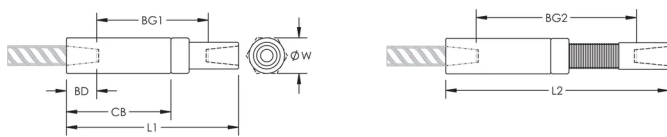

Diameter (Ø): 75 mm

Lengde 1 (L1): 341 mm

Lengde 2 (L2): 433 mm

Bardybde (BD): 66mm

Baravstand 1 (BG1): 209mm

Baravstand 2 (BG2): 301mm

Koblingshus (CB): 214mm

Enhetsvekt: 8.24 kg

Designet til å møtes: AASHTO;ABNT NBR 8548:1984;ACI 318 type 1 (125 % spesifisert kapasitet);ACI 318 type 2 (angitt strekkfasthet);ACI 349;ACI 359;AS3600

Antall pakker: 2

YTTERLIGERE PRODUKTDETALJER

Bar dimensions and weights listed may vary by region. Coupler sizes not shown may be available by special order. Contact your nVent LENTON representative for more information.

DIAGRAMMER

ADVARSEL

nVent-produkter må installeres og brukes bare som beskrevet i nVent sine instruksjonsark og opplæringsmaterieil. Instruksjonsark er tilgjengelig på www.nvent.com og fra din nVent kundeservice-representant. Ukorrekt installasjon, misbruk, feilaktig anvendelse eller annen manglende etterlevelse av nVent sine instruksjoner og advarsler kan føre til produktfeil, skade på eiendom, alvorlige personskader og død og/eller gjøre garantien ugyldig.