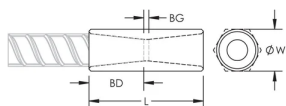

YTTERLIGERE PRODUKTDETALJER

Bar dimensions and weights listed may vary by region. Coupler sizes not shown may be available by special order. Contact your nVent LENTON representative for more information.

Suffix "EE" has been added to some part numbers to clarify design version among regions.

DIAGRAMMER

ADVARSEL

---

nVent-produkter må installeres og brukes bare som beskrevet i nVent sine instruksjonsark og opplæringsmaterieill. Instruksjonsark er tilgjengelig på www.nvent.com og fra din nVent kundeservice-representant. Ukorrekt installasjon, misbruk, feilaktig anvendelse eller annen manglende etterlevelse av nVent sine instruksjoner og advarsler kan føre til produktfeil, skade på eiendom, alvorlige personskader og død og/eller gjøre garantien ugyldig.

Nord-Amerika

+1.800.753.9221

Alternativ 1 –

Kundeservice

Alternativ 2 – Teknisk

støtte

Europa

Nederland:

+31 800-0200135

Frankrike:

+33 800 901 793

Europa

Tyskland:

800 1890272

Andre land:

+31 13 5835404