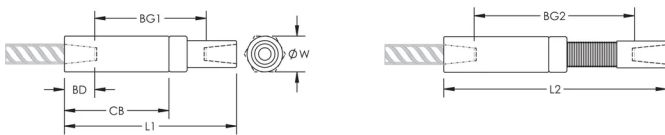

Lengde 2 (L2): 454 mm

Bardybde (BD): 70mm

Baravstand 1 (BG1): 218mm

Baravstand 2 (BG2): 314mm

Koblingshus (CB): 224mm

Enhetsvekt: 11.97 kg

Designet til å møtes: AASHTO;ABNT NBR 8548:1984;ACI 318 type 1 (125 % spesifisert kapasitet);ACI 318 type 2 (angitt strekkfasthet);ACI 349;ACI 359;AS3600

Antall pakker: 1

YTTERLIGERE PRODUKTDETALJER

Bar dimensions and weights listed may vary by region. Coupler sizes not shown may be available by special order. Contact your nVent LENTON representative for more information.

DIAGRAMMER

ADVARSEL

nVent-produkter må installeres og brukes bare som beskrevet i nVent sine instruksjonsark og opplæringsmaterieil. Instruksjonsark er tilgjengelig på www.nvent.com og fra din nVent kundeservice-representant. Ukorrekt installasjon, misbruk, feilaktig anvendelse eller annen manglende etterlevelse av nVent sine instruksjoner og advarsler kan føre til produktfeil, skade på eiendom, alvorlige personskader og død og/eller gjøre garantien ugyldig.

Nord-Amerika

+1.800.753.9221

Alternativ 1 –

Kundeservice

Alternativ 2 – Teknisk

støtte

Europa

Nederland:

+31 800-0200135

Frankrike:

+33 800 901 793

Europa

Tyskland:

800 1890272

Andre land:

+31 13 5835404

APAC

Shanghai:

+ 86 21 2412 1618/19

Sydney:

+61 2 9751 8500

Vår solide portefølje av merkevarer:

CADDY

ERICO

HOFFMAN

ILSCO

SCHROFF

TRACHTE