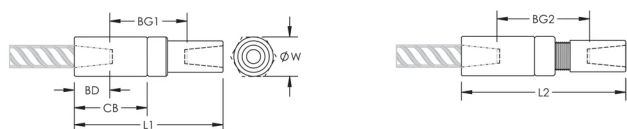

Koblingshus (CB): 157mm

Enhetsvekt: 9.32 kg

Designet til å møtes: AASHTO;ABNT NBR 8548:1984;ACI 318 type 1 (125 % spesifisert kapasitet);ACI 318 type 2 (angitt strekkfasthet);ACI 349;ACI 359;AS3600

YTTERLIGERE PRODUKTDETALJER

Bar dimensions and weights listed may vary by region. Coupler sizes not shown may be available by special order. Contact your nVent LENTON representative for more information.

Suffix "EE" has been added to some part numbers to clarify design version among regions.

DIAGRAMMER

ADVARSEL

nVent-produkter må installeres og brukes bare som beskrevet i nVent sine instruksjonsark og opplæringsmaterieil. Instruksjonsark er tilgjengelig på www.nvent.com og fra din nVent kundeservice-representant. Ukorrekt installasjon, misbruk, feilaktig anvendelse eller annen manglende etterlevelse av nVent sine instruksjoner og advarsler kan føre til produktfeil, skade på eiendom, alvorlige personskader og død og/eller gjøre garantien ugyldig.

Nord-Amerika

+1.800.753.9221

Alternativ 1 –

Kundeservice

Alternativ 2 – Teknisk

støtte

Europa

Nederland:

+31 800-0200135

Frankrike:

+33 800 901 793

Europa

Tyskland:

800 1890272

Andre land:

+31 13 5835404

APAC

Shanghai:

+ 86 21 2412 1618/19

Sydney:

+61 2 9751 8500

Vår solide portefølje av merkevarer:

CADDY

ERICO

HOFFMAN

ILSCO

SCHROFF

TRACHTE