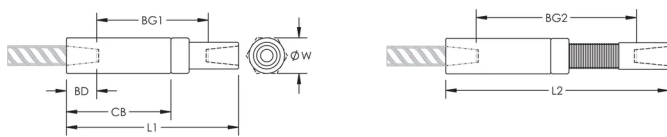

Diameter (Ø): 100 mm

Lengde 1 (L1): 404 mm

Lengde 2 (L2): 513 mm

Bardybde (BD): 83mm

Baravstand 1 (BG1): 238mm

Baravstand 2 (BG2): 347mm

Koblingshus (CB): 256mm

Enhetsvekt: 17.11 kg

Designet til å møtes: AASHTO;ABNT NBR 8548:1984;ACI 318 type 1 (125 % spesifisert kapasitet);ACI 318 type 2 (angitt strekkfasthet);ACI 349;ACI 359;AS3600

Antall pakker: 1

YTTERLIGERE PRODUKTDETALJER

Bar dimensions and weights listed may vary by region. Coupler sizes not shown may be available by special order. Contact your nVent LENTON representative for more information.

DIAGRAMMER

ADVARSEL

nVent-produkter må installeres og brukes bare som beskrevet i nVent sine instruksjonsark og opplæringsmaterieil. Instruksjonsark er tilgjengelig på www.nvent.com og fra din nVent kundeservice-representant. Ukorrekt installasjon, misbruk, feilaktig anvendelse eller annen manglende etterlevelse av nVent sine instruksjoner og advarsler kan føre til produktfeil, skade på eiendom, alvorlige personskader og død og/eller gjøre garantien ugyldig.