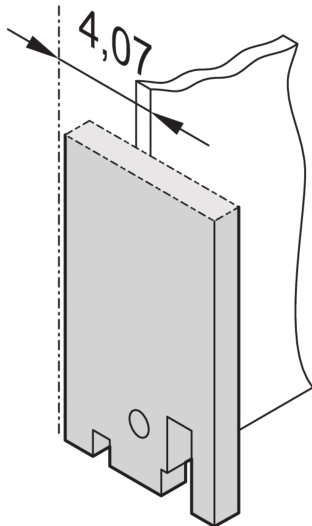

19-tommers frontpanel, vanlig

Frontpanel uten eller med UNDERDEL?, ST-type 3 eller FDDI-utskjæring.

SERTIFISERINGER

FUNKSJONER

19-tommers frontpanel uten utskjæring

SPESIFIKASJONER

Dybde:	2.5mm
Materiale:	Aluminium
Tilbehørstype:	Frontpanel
Produkttype:	Frontpanel

Table 1/2

Katalognummer	Rackhøyde	Rackbredde	Antall pakker	Fremre overflate	Bakre flate	Fargekode
30118-328	3U	4HP	1	Lakkert	Strømledende	RAL 7035

Katalognummer	Rackhøyde	Rackbredde	Antall pakker	Fremre overflate	Bakre flate	Fargekode
30118-331	3U	28HP	1	Lakkert	Strømledende	RAL 7035
30118-330	3U	14HP	1	Lakkert	Strømledende	RAL 7035
30118-329	3U	7HP	1	Lakkert	Strømledende	RAL 7035

Table 2/2

Katalognummer	Overflate	Høyde	Bredde
30118-328	Pulverbelagt	128.4mm	19.98mm
30118-331	Pulverbelagt	128.4mm	141.9mm
30118-330	Pulverbelagt	128.4mm	70.78mm
30118-329	Pulverbelagt	128.4mm	35.22mm