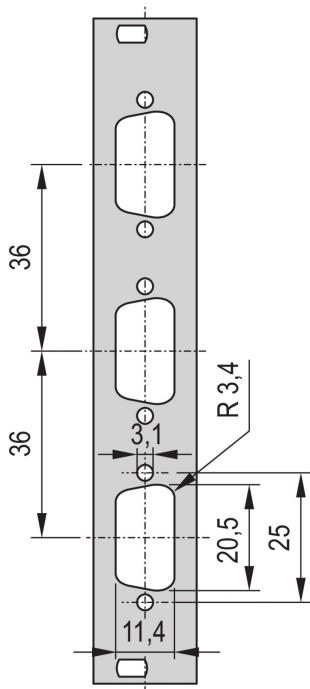

19-tommers frontpanel med SUB-D utskjæring

19-tommers frontpanel med SUB-D cut-out eller FDDI cut-out.

SERTIFISERINGER

FUNKSJONER

19-tommers frontpanel med utkobling for Sub-D, ST-type 3 eller FDDI

SPESIFIKASJONER

Dybde (D):	2.5mm
Materiale:	Aluminium
Tilbehørstype:	Frontpanel
Produkttype:	Frontpanel

Table 1/2

Katalognummer	Rackhøyde	Rackbredde	Antall pakker	Fremre overflate	Bakre flate	Antall pins
30118-334	3U	4HP	1	Lakkert	Strømledende	(1) 25
30118-332	3U	4HP	1	Lakkert	Strømledende	(3) 9
30118-335	3U	4HP	1	Lakkert	Strømledende	(2) 25
30118-338	3U	4HP	1	Lakkert	Strømledende	(1) 9
30118-336	3U	4HP	1	Lakkert	Strømledende	(2) 9

Table 2/2

Katalognummer	Fargekode	Overflate	Høyde (H)	Bredde (W)
30118-334	RAL 7035	Pulverbelagt	128.4mm	19.98mm
30118-332	RAL 7035	Pulverbelagt	128.4mm	19.98mm
30118-335	RAL 7035	Pulverbelagt	128.4mm	19.98mm
30118-338	RAL 7035	Pulverbelagt	128.4mm	19.98mm
30118-336	RAL 7035	Pulverbelagt	128.4mm	19.98mm