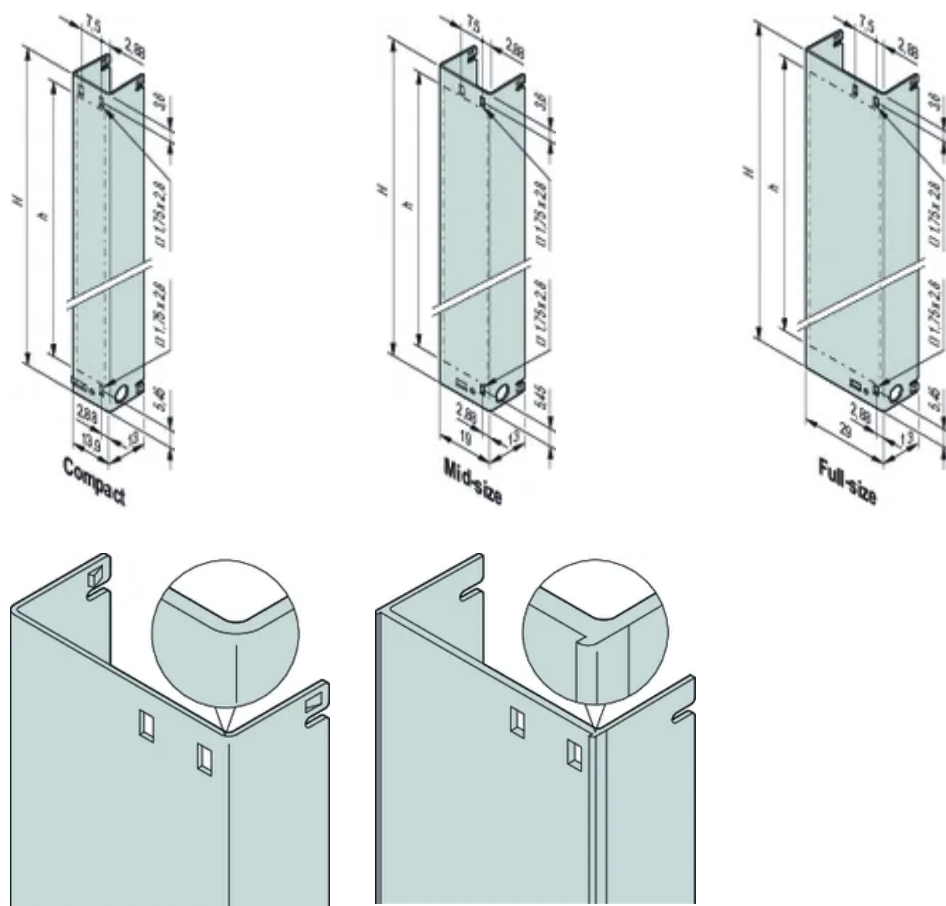

ADVARSEL

nVent-produkter må installeres og brukes bare som beskrevet i nVent sine instruksjonsark og opplæringsmaterieil. Instruksjonsark er tilgjengelig på www.nvent.com og fra din nVent kundeservice-representant. Ukorrekt installasjon, misbruk, feilaktig anvendelse eller annen manglende etterlevelse av nVent sine instruksjoner og advarsler kan føre til produktfeil, skade på eiendom, alvorlige personskader og død og/eller gjøre garantien ugyldig.

North America

All locations
+1.763.422.2661
Chat with us:
nvent.com/schroff

Europe

Straubenhardt, Germany
+49.7082.794.0
Betschdorf, France
+33.3.88.90.64.90
Warsaw, Poland
+48.22.209.98.35
Assago, Italy
+39.02.932.7141
Chat with us:
nvent.com/schroff

Asia

Shanghai, China
+86.21.2412.6943
Qingdao, China
+86.532.8771.6101
Singapore
+65.6768.5800
Shin-Yokohama, Japan
+81.45.476.0271
Chat with us:
nvent.com/schroff

Middle East & India

Dubai, United Arab Emirates
+971.4.378.1700
Bangalore, India
+91.80.6715.2001
Istanbul, Turkey
+90.216.250.7374
Chat with us:
nvent.com/schroff

Vår solide portefølje av merkevarer:

CADDY ERICO HOFFMAN ILSCO SCHROFF TRACHTE