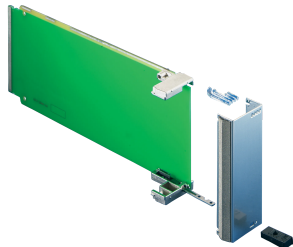

AMC frontpanel med trekkhåndtak

AdvancedMC-frontpanel inkludert EMC-pakning for AMC.0 Rev. 2,0-moduler.

SERTIFISERINGER

FUNKSJONER

I henhold til AMC.0 R2.0-spesifikasjonen

Frontpanel for trekkhåndtak (med åpninger for lysrør)

For bruk sammen med AMC trekkhåndtak, AMC.0 R2.0

SPESIFIKASJONER

Tilbehørstype: Frontpanel

Produkttype: Frontpanel

Table 1/2

Katalognummer	Høyde (H)	Rackbredde	Designfunksjon	Materiale	Overflate	Antall pakker
30849-658	73.8mm	4HP	Middels størrelse	Aluminium	Passivert	1
30849-694	148.8mm	6HP	Full størrelse	Aluminium	Passivert	1
30849-406	148.8mm	4HP	Middels størrelse	Rustfritt stål		1
30849-402	73.8mm	3HP	Kompakt	Rustfritt stål		1

Katalognummer	Høyde (H)	Rackbredde	Designfunksjon	Materiale	Overflate	Antall pakker
30849-403	73.8mm	4HP	Middels størrelse	Rustfritt stål		1
30849-682	73.8mm	6HP	Full størrelse	Aluminium	Passivert	1
30849-407	148.8mm	6HP	Full størrelse	Rustfritt stål		1
30849-404	73.8mm	6HP	Full størrelse	Rustfritt stål		1
30849-670	148.8mm	4HP		Aluminium	Passivert	1