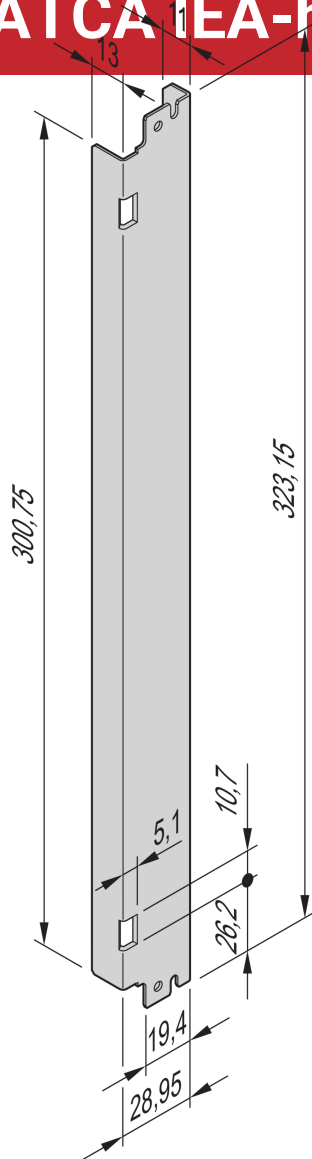

ATCA IEA-håndtak uten fjærbelastning

IEA-stempelsett for håndtak eller spak-stilsett.

SERTIFISERINGER

FUNKSJONER

Innovativ innsetting/ekstraksjonsmekanikk

I henhold til PICMG 3,0 R2.0

For frontpaneler i rustfritt stål og aluminium

Ergonomisk design

Sikker låsing

AdvancedTCA IEA stempel- eller spak-stilhåndtak

Uten vårlading

SPESIFIKASJONER

Produkttype: Håndtak

Materiale: Stål

Table 1/1

Katalognummer	Type	Antall pakker	Håndtakstype
20818-121	Topp	10	Stempel
20818-124	Bunn	10	Spak
20818-122	Bunn	10	Stempel
20818-123	Topp	10	Spak

ADVARSEL

nVent-produkter må installeres og brukes bare som beskrevet i nVent sine instruksjonsark og opplæringsmateriell. Instruksjonsark er tilgjengelig på www.nvent.com og fra din nVent kundeservice-representant. Ukorrekt installasjon, misbruk, feilaktig anvendelse eller annen manglende etterlevelse av nVent sine instruksjoner og advarsler kan føre til produktfeil, skade på eiendom, alvorlige personskader og død og/eller gjøre garantien ugyldig.