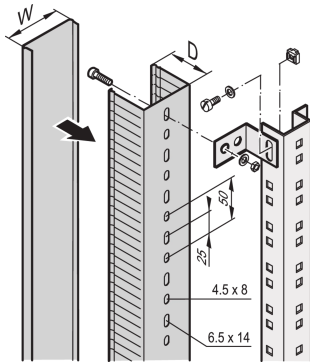

Kabelkanal

Kabelkanal i side- og bakkap og montering på skapstolper, dybdeanlegg eller C-profiler.

SERTIFISERINGER

FUNKSJONER

For kabelkanaler i side- og bakkabinettområder

For montering på skapstolper, dybdemedlemmer eller C-profiler

SPESIFIKASJONER

Produkttype: Kabeloppheng

Table 1/1

Katalognummer	Materiale	Antall pakker	Overflate	Type	Kabeltype	Sertifiseringer
60103-010	PVC	1		Kabelkanal	Vertikal	RoHS
60103-011	PVC	1		Kabelkanal	Vertikal	RoHS
24630-059	Stål	2	Pulverbelagt		Horisontal	
24630-058	Stål	2	Pulverbelagt		Horisontal	