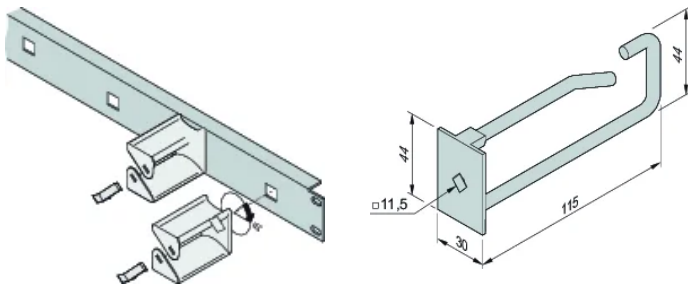

Table 2/2

Katalognummer	Lengde (L)	Kabeltype
60118-473	80mm	Dobbelt
60118-457	115mm	Én
60118-459	100mm	Én
60118-458	55mm	Én
60118-474	115mm	Dobbelt

DIAGRAMMER

ADVARSEL

nVent-produkter må installeres og brukes bare som beskrevet i nVent sine instruksjonsark og opplæringsmaterieil. Instruksjonsark er tilgjengelig på www.nvent.com og fra din nVent kundeservice-representant. Ukorrekt installasjon, misbruk, feilaktig anvendelse eller annen manglende etterlevelse av nVent sine instruksjoner og advarsler kan føre til produktfeil, skade på eiendom, alvorlige personskader og død og/eller gjøre garantien ugyldig.

North America

All locations
+1.763.422.2661
Chat with us:
nvent.com/schroff

Europe

Straubenhardt, Germany
+49.7082.794.0
Betschdorf, France
+33.3.88.90.64.90
Warsaw, Poland
+48.22.209.98.35
Assago, Italy
+39.02.932.7141
Chat with us:
nvent.com/schroff

Asia

Shanghai, China
+86.21.2412.6943
Qingdao, China
+86.532.8771.6101
Singapore
+65.6768.5800
Shin-Yokohama, Japan
+81.45.476.0271
Chat with us:
nvent.com/schroff

Middle East & India

Dubai, United Arab Emirates
+971.4.378.1700
Bangalore, India
+91.80.6715.2001
Istanbul, Turkey
+90.216.250.7374
Chat with us:
nvent.com/schroff

Vår solide portefølje av merkevarer:

CADDY ERICO HOFFMAN ILSCO SCHROFF TRACHTE