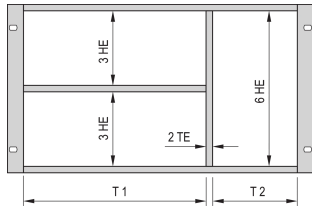

Kombinert monteringssett for chassis

Den kombinerte monteringen gjør det mulig å dele en 6 U høy subrack eller koffert i 2 x 3 U og 6 U seksjoner. Forskjellige versjoner er tilgjengelige.

SERTIFISERINGER

FUNKSJONER

Designet for å akseptere Euroboards (100 mm høy) og Euroboards (233,35 mm høy)

Oppdeling av monteringsområdet 6 U i: 2 x 3 U, 1 x 6 U

SPESIFIKASJONER

- Rackhøyde:** 6U
- Type:** Kombinert
- Produktserie:** EuropacPRO
- Produkttype:** Monteringssett
- Fungerer med:** Delrack

Table 1/1

Katalognummer	Antall pakker	Rackbredde 1	Rackbredde 2	Materiale
24562-440	1	40HP	42HP	Aluminium, Sinklegering
24562-442	1	42HP	40HP	Aluminium, Sinklegering
24562-484	1	84HP		Aluminium, Sinklegering
24562-420	1	20HP	62HP	Aluminium, Sinklegering

Katalognummer	Antall pakker	Rackbredde 1	Rackbredde 2	Materiale
24562-463	1	63HP	19HP	Aluminium, Sinklegering

YTTERLIGERE PRODUKTDETALJER

Vennligst bestill separat: Frontpanel 6 U, 2 HP for å dekke til staget.