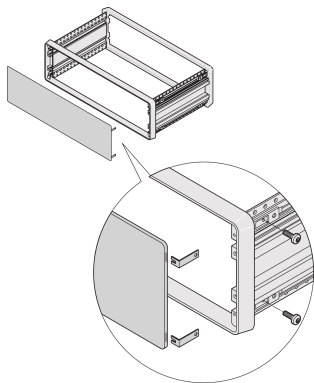

CompacPRO front-/bakpanel, med skjult feste

Frontpanelet for CompacPRO-saken monteres på rammen av saken. Frontpanelet har ingen synlige skruer og kan brukes til frontfolie.

SERTIFISERINGER

FUNKSJONER

Al-panel, 2,5 mm.

SPESIFIKASJONER

Materiale:	Aluminium
Overflate:	Anodisert
Tilbehørstype:	Frontpanel
Produkttype:	Frontpanel

Table 1/2

Katalognummer	Rackhøyde	Høyde	Rackbredde	Bredde	Antall pakker	Fremre overflate
24575-275	4U	172.9mm	84HP	452.1mm	1	Anodisert
24575-075	2U	84mm	84HP	452.1mm	1	Anodisert
24575-155	3U	128.4mm	63HP	345.4mm	1	Anodisert
24575-175	3U	128.4mm	84HP	452.1mm	1	Anodisert