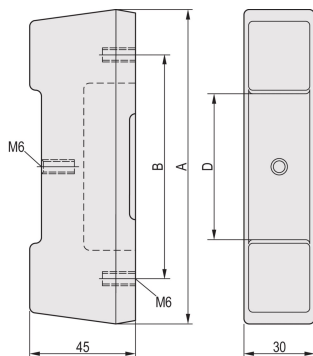

CompacPRO bakre fot

Den bakre foten gjør det mulig å montere bakre hette.

SERTIFISERINGER

FUNKSJONER

PU-skum, svart

SPESIFIKASJONER

- Fungerer med:** Esker
- Produktserie:** RatiopacPRO; RatiopacPRO Air; CompacPRO; PropacPRO; Inpac
- Produkttype:** Fot
- Type:** Fot
- Materiale:** Polyuretan

Table 1/1

Katalognummer	Rackhøyde	Antall pakker
20823-669	4U	1
20823-668	3U	2

ADVARSEL

nVent-produkter må installeres og brukes bare som beskrevet i nVent sine instruksjonsark og opplæringsmateriell. Instruksjonsark er tilgjengelig på www.nvent.com og fra din nVent kundeservice-representant. Ukorrekt installasjon, misbruk, feilaktig anvendelse eller annen manglende etterlevelse av nVent sine instruksjoner og advarsler kan føre til produktfeil, skade på eiendom, alvorlige personskader og død og/eller gjøre garantien ugyldig.