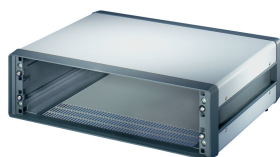

Comptec 19-tommers skrivebordveske, uskjermet

nVent SCHROFF Comptec-dekselet er kompatibelt med et 19-tommers kabinett og brukes til å huse enheter som 19-tommers subracks, 19? Vifte Brett eller 19? Frontpaneler. Dette tilfellet brukes også vanligvis for skrivebordsprogrammer.

SERTIFISERINGER

FUNKSJONER

Skrivebordsveske (forhåndsmontert)

Uskjermet

Ventilasjonsåpninger i bunnplaten

Fremre og bakre rammer i formstøpt Al

Toppeksel, bunnplate og bakpanel i stål

Samsvarer med din en 62368-1

SPESIFIKASJONER

- Produkttype:** Eske
- Type:** Eske for 19-tommers delrack og 19-tommers chassis
- Produktserie:** Comptec

Table 1/2

Katalognummer	Rackhøyde	Høyde	Rackbredde	Dybde	Materiale	Antall pakker
10225-615	6U	286mm	84HP	400mm	Aluminium, Stål	1
10225-670	12U	553mm	84HP	400mm	Aluminium	1
10225-602	4U	198mm	84HP	300mm	Aluminium, Stål	1
10225-667	9U	420mm	84HP	400mm	Aluminium	1
10225-640	9U	420mm	84HP	600mm	Aluminium, Stål	1
10225-638	7U	331mm	84HP	600mm	Aluminium, Stål	1
10225-682	9U	420mm	84HP	500mm	Aluminium	1
10225-637	6U	286mm	84HP	600mm	Aluminium, Stål	1
10225-604	6U	286mm	84HP	300mm	Aluminium, Stål	1
10225-629	9U	420mm	84HP	500mm	Aluminium, Stål	1
10225-627	7U	331mm	84HP	500mm	Aluminium, Stål	1
10225-685	12U	553mm	84HP	500mm	Aluminium	1
10225-626	6U	286mm	84HP	500mm	Aluminium, Stål	1
10225-624	4U	198mm	84HP	500mm	Aluminium, Stål	1
10225-693	9U	420mm	84HP	600mm	Aluminium	1
10225-612	3U	153mm	84HP	400mm	Aluminium, Stål	1
10225-623	3U	153mm	84HP	500mm	Aluminium, Stål	1
10225-601	3U	153mm	84HP	300mm	Aluminium, Stål	1
10225-618	9U	420mm	84HP	400mm	Aluminium, Stål	1
10225-696	12U	553mm	84HP	600mm	Aluminium	1