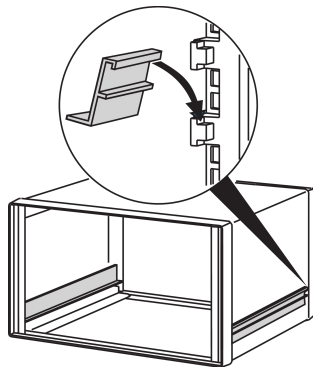

Comptec Slide Rail for 19-tommers veske

Glideskinner er laget av aluminiumsprofil, egnet som støtter for 19-tommers subracks og 19-tommers chassis.

SERTIFISERINGER

FUNKSJONER

Glideskinner er egnet som støtter for 19-tommers subracks og 19-tommers chassis

SPESIFIKASJONER

Materiale:	Aluminium
Fungerer med:	Esker
Produktserie:	Comptec
Produkttype:	Glideskinne

Table 1/1

Katalognummer	Dybde	Antall pakker
30225-089	300mm	1
30225-092	600mm	1
30225-091	500mm	1
30225-090	400mm	1