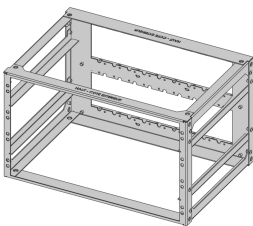

Om bord rack 6 U, 84 HP

KATALOGNUMMER

10170-012

Egnet for pågående vibrasjoner, støt, høye temperaturer og høy luftfuktighet.

SERTIFISERINGER

FUNKSJONER

For mobile jernbaneapplikasjoner

Egnet for pågående vibrasjoner, støt, høye temperaturer og høy luftfuktighet

Egnet for 1, 2 eller 3 U SNCF-subrakker (NF F61-005, CF 60-002)

Baksiden er utstyrt for standardkontakter. Tverrstag kan kodes for SNCF-kodepinnene

Tverrbjelke med integrert kabelkanal

Flere rack kan stables eller monteres i rader

Produsert ved hjelp av en sveiseprosess, sertifisert i henhold til en 15085 (CL2)

Rustfrie stålsveiser passivisert for å forhindre korrosjon

PRODUKTEGENSKAPER

Produktserie: Innebygd rack

Rackhøyde: 6U

Høyde: 290mm

Rackbredde: 84HP

Bredde: 496.4mm

Antall pakker: 1

Samsvarer med: SNCF NFF 61005; SNCF NFF 60002

Dybde: 341.8mm

Rammemateriale: Stål

Materiale: Rustfritt stål

Produkttype: Stativ