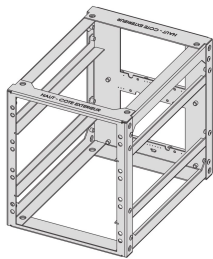

Om bord rack 6 U, 36 HP

KATALOGNUMMER

10170-013

Egnet for pågående vibrasjoner, støt, høye temperaturer og høy luftfuktighet.

SERTIFISERINGER

FUNKSJONER

For mobile jernbaneapplikasjoner

Egnet for pågående vibrasjoner, støt, høye temperaturer og høy luftfuktighet

Egnet for 1, 2 eller 3 U SNCF-subrakker (NF F61-005, CF 60-002)

Baksiden er utstyrt for standardkontakter. Tverrstag kan kodes for SNCF-kodepinnene

Tverrbjelke med integrert kabelkanal

Flere rack kan stables eller monteres i rader

Produsert ved hjelp av en sveiseprosess, sertifisert i henhold til en 15085 (CL2)

Rustfrie stålsveiser passivisert for å forhindre korrosjon

PRODUKTEGENSKAPER

Produktserie: Innebygd rack

Rackhøyde: 6U

Høyde: 290mm

Rackbredde: 36HP