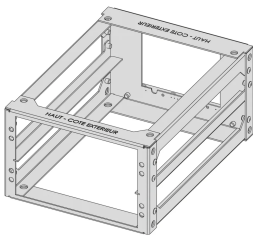

Om bord rack 3 U, 36 HP

KATALOGNUMMER

10170-015

Egnet for pågående vibrasjoner, støt, høye temperaturer og høy luftfuktighet.

SERTIFISERINGER

FUNKSJONER

For mobile jernbaneapplikasjoner

Egnet for pågående vibrasjoner, støt, høye temperaturer og høy luftfuktighet

Egnet for 1, 2 eller 3 U SNCF-subrakker (NF F61-005, CF 60-002)

Baksiden er utstyrt for standardkontakter. Tverrstag kan kodes for SNCF-kodepinnene

Tverrbejelke med integrert kabelkanal

Flere rack kan stables eller monteres i rader

Produsert ved hjelp av en sveiseprosess, sertifisert i henhold til en 15085 (CL2)

Rustfrie stålsveiser passivisert for å forhindre korrosjon

PRODUKTEGENSKAPER

Produktserie: Innebygd rack

Rackhøyde: 3U

Høyde: 156.7mm

Rackbredde: 36HP