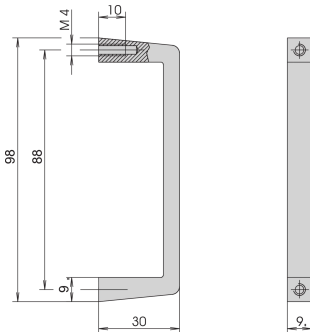

# Fronthåndtak, bredde 9 mm, høyde 98 mm

## KATALOGNUMMER

**10501-003**

Slim aluminium profil foran håndtak, 9 mm. montering av håndtaket vil bli gjort fra baksiden.

## FUNKSJONER

Statisk lastekapasitet 30 kg/par.

Montering av håndtaket vil bli gjort fra baksiden

## PRODUKTEGENSKAPER

Produkttype: Håndtak

Fungerer med: Delrack; Chassis; Frontpaneler

Håndtakstype: Rett

Bredde: 9mm

Materiale: Aluminium

Farge: Sølv

Statisk belastning: 30kg