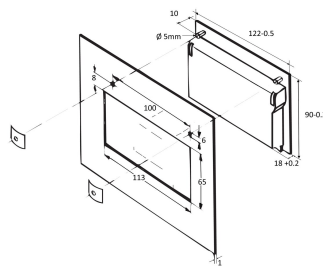

Folding av plasthåndtak

KATALOGNUMMER

10505-014

Sammenleggbare håndtak kan brukes i stedet for de forhåndsmonterte håndtakene.

SERTIFISERINGER

FUNKSJONER

Statisk lastekapasitet 20 kg/par.

Innelåst i foldet og foldet posisjon

For beskyttelsesklasse opptil IP 40

PRODUKTEGENSKAPER

Produkttype: Håndtak

Type: Statisk

Fungerer med: Esker

Håndtakstype: Sammenleggbart håndtak

Materiale: Polyamid 6

Farge: Grå