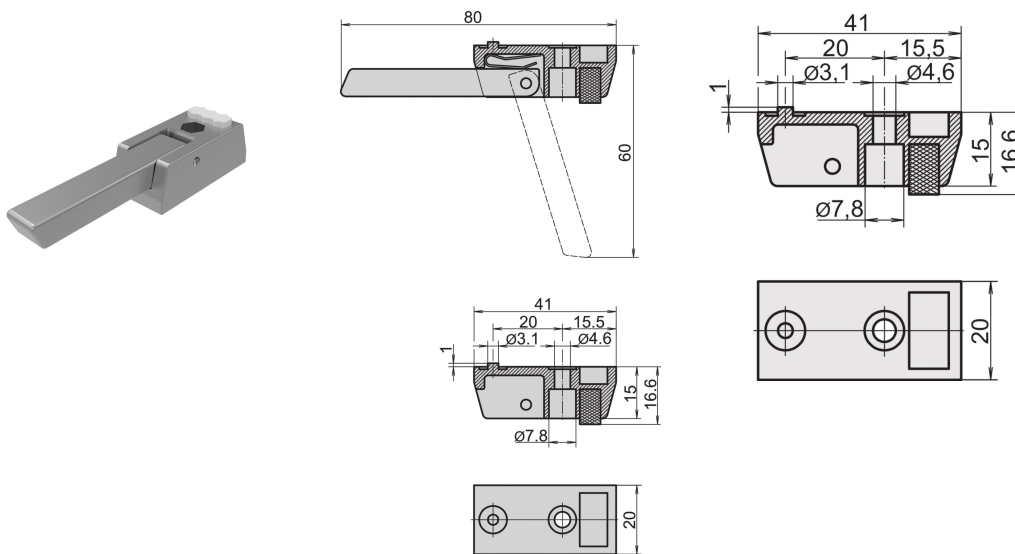

Die Cast Foot, Alu, med Tip-Up

KATALOGNUMMER

10603-002

Tuppen?up feet fra aluminium formstøpt materiale muliggjør montering på bunnplaten i en sak. Tilgjengelig med eller uten tupp-up-funksjon. Farge RAL 9006 hvit aluminium.

SERTIFISERINGER

FUNKSJONER

Plassering av saken er sikret med anti-skli gummiinnlegg

Kan brukes i stedet for vanlige føtter

Lastekapasitet: 50 kg per fot, maks saksvekt 40 kg.

Monteringshull finnes i bunndekselet på dekslene