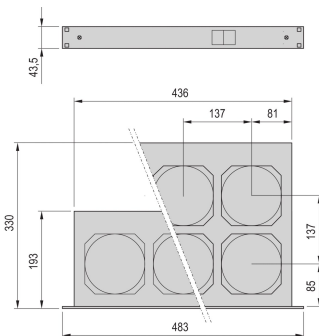

19-tommers Vifteenhet, 1 U, med frontbryter, 6 vifter, 115 VAC

KATALOGNUMMER

10713-114

Frontmontert, opplyst nettbryter på AC-enheter, kombinert med ekstra bakre nettuttak, mekanisk avlastning for nettingang og nettstrømkabler.

SERTIFISERINGER

FUNKSJONER

Kan tilpasses til subracks

Kontaktbeskyttelse i henhold til din en ISO 13857