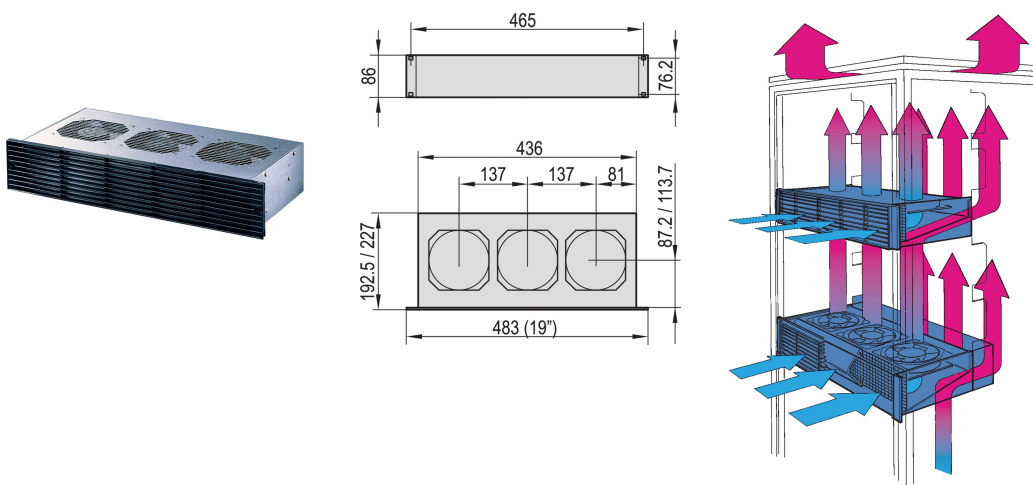

19 tomers Pusher Vifte, 2 U, Axial, 115 VAC, Bretttybde 160 mm, 445 - 530 m³h

KATALOGNUMMER

10713-536

Viftebrett med integrert vifte.

SERTIFISERINGER

FUNKSJONER

Kontaktbeskyttelse i henhold til din en ISO 13857

Integrert luftdeflektor hindrer varmeoppbygging i enhetene som er montert nedenfor

Kan tilpasses til subracks

Valgfritt med ekstra bakre vifte, 2 U, for aktiv kjøling av enheter under stasher-viften

PRODUKTEGENSKAPER

Produkttype: Vifteenhet

Inngangsspenning AC: 115V