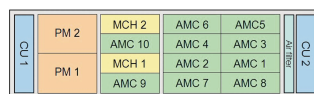

## KATALOGNUMMER

11850-011

Det doble AMC-kortburet på høyre side kan holde enten 4 doble fullstørrelsesAMC-er eller, med det valgfrie splittsettet, 8 enkle fullstørrelsesAMC-er.