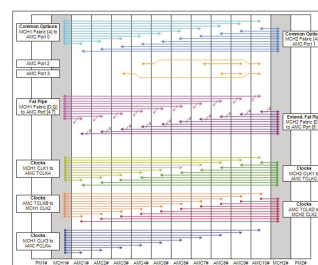

## KATALOGNUMMER

11850-011

Det doble AMC-kortburet på høyre side kan holde enten 4 doble fullstørrelsesAMC-er eller, med det valgfrie splittsettet, 8 enkle fullstørrelsesAMC-er.