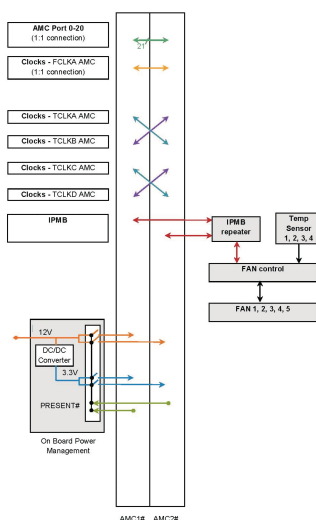

# MTCA.0-system for 2 enkle AMC-moduler i full størrelse, 1 HE

KATALOGNUMMER

11850-023

Systemet er designet for 2 AMC moduler. Den integrerte strømforsyningen og strømbryterne på bakplanet muliggjør nyttelasten til AMC-modulene uten behov for en egen MCH.

## FUNKSJONER

---

Liten, kompakt etui som rommer 2 enkle AdvancedMC-moduler i full størrelse med en valgfri 2 HP-påfyllingsmodul, og 2 enkle mellomstore moduler kan også monteres

Direkte tilkobling av alle porter mellom begge AdvancedMC-sporene (se bakplanetopologi); dataoverføringshastigheter på opptil 10 Gbps per port.

90–264 VAC bred rekkevidde på baksiden av vesken, 150 W strømforsyning i bakre del av kabinettet

12 VDC-spenning aktiveres av AdvancedMC-modulens tilstedeværelsessignal

150 W kjølekapasitet ved en omgivelsestemperatur på 55 °C, luftstrøm fra høyre mot venstre, temperaturregulerte vifter