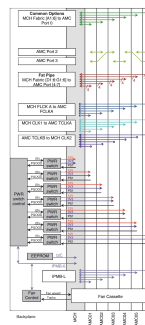

MTCA.0-system for 6 enkle AMC -moduler i mellomstørrelse, MTCA.0, 1 U, 84 HP

KATALOGNUMMER

11850-025

1 U MicroTCA-system med horisontalt kortbur for enkeltbredde AdvancedMC-moduler. Chassiset har vekselstrøminngang bak og en integrert 400 W strømforsyning. PM EMMC (Power Module Enhanced Management Controller) er montert bak på bakplanet.

SERTIFISERINGER

FUNKSJONER

I samsvar med PICMG MTCA.0 R1.0-spesifikasjonen

1 U, 19 tommers subrack system for 6 enkelt mellomstore AdvancedMC moduler, 1 enkelt full størrelse MCH

Nettstrøminngang (100 ... 240 VAC) på baksiden av vesken, innebygd 400 W PSU, strømstyring (PM EMMC) på bakplan

Varmbyttingsviftemodul med kjøleenhetsleder (CU EMMC), luftstrøm fra høyre mot venstre

Tilgang til luftfilter forfra

PRODUKTEGENSKAPER

Produkttype: System

Antall spor: 6

Type: 19-tommers rackfeste

Bakplatype: MTCA.0, énstjernes topologi, omfangsforslag