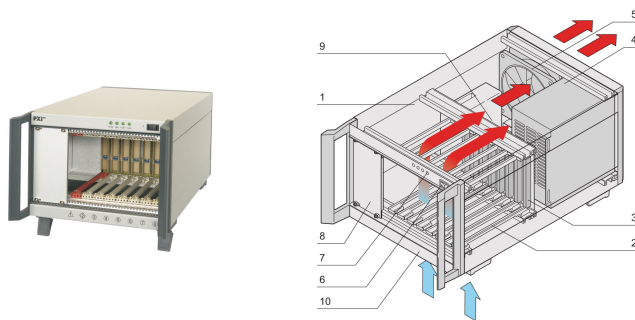

PXI-system med ATX PSU, 4 U, 8 slisser, 44 hk

KATALOGNUMMER

14579-008

PXI Desktop chassis med vertikal kortbur for åtte 3 U-brett og innebygd strømforsyning.

SERTIFISERINGER

FUNKSJONER

System i samsvar med IEC 60297-3-101, -102, -103; IEEE 1101,1 , 1101,10/11); bakplan, er i samsvar med picmg rev. 3,0 og PXI 2,0

PXI desktop chassis, 4 U, 44 hk med vertikal kortbur. Forformat: 3U, 160 mm.

Bakplan, 8 spor, 3 HE, 64 bit, systemspor venstre

Varmespredning med luftstrømbunn bak

ATX strømforsyning 400 W, bred vekselstrøminngang med strømbryter på baksiden

Bakplan med klokkebytte internt/eksternt

PRODUKTEGENSKAPER

Produkttype: System

Antall spor: 8

Type: Skrivebord

Bakplantype: 3 U CompactPCI med PXIbus

Dataoverføring: 64-biters PCI-buss

Strøm per spor: 30W

Inngangsspenning AC: 100 – 240V

Luftstrømretning: Bunn til bakside

Rackhøyde: 4U

Strømforsyningstype: Åpen ramme

Strømforsyning inkludert: Ja

Bakre i/U: Nei

Samsvarer med: PXISA PXI-1 R2.0

Dybde: 355mm