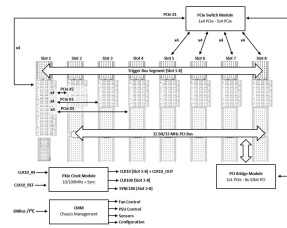

PXI-Express-system, 4 U, 8 slisser, Gen 3

KATALOGNUMMER

14579-030

Stasjonær PXI Express-chassis for én PXI-ettrykkssystemkontroller med opptil 16 HP og 7 PXI- eller PXI Express-kort med bredde på 4 hk.

SERTIFISERINGER

FUNKSJONER

PXI Express Desktop chassis, 4 U, 44 HP

1 PXIe System spor en 7 Hybrid spor

Svært høy ytelse Gen 3 PCIe-bytte med en standard fire-link (4x4) systemspor

Kraftig kjølekonsept med lav viftestøy, 50 W per spor ved 15K temperaturøkning

Luftstrøm fra bunn til bak med temperaturstyrte vifter; integrert modul for overvåking av chassis (CMM)

Vekselstrøminngang med hovedbryter på baksiden, strømknapp foran (øverst)

Bakre panel eksterne 10 MHz klokkeinn ganger/ut ganger

PRODUKTEGENSKAPER

Produkttype: System

Antall spor: 8

Type: Skrivebord

Bakplantype: PXI Express, 4-koblingskonfigurasjon

Dataoverføring: PCIe Gen3

Strøm per spor: 50W

Inngangsspenning AC: 100 – 240V