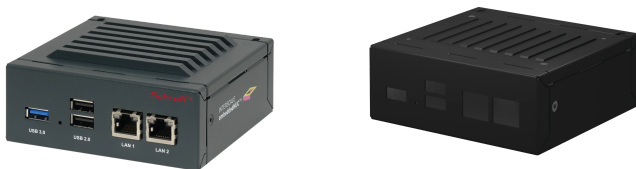

Interscale for innebygd NUC, ledningskjølt, 44 x 112 x 107 mm

KATALOGNUMMER

14830-002

Liten formfaktor med integrert EMC-skjerming og ledningskjøling for eNUC-plater, basert på den innovative og fleksible nVent SCHROFF-interscale-plattformen.

SERTIFISERINGER

FUNKSJONER

Modulært etui bestående av 3 deler som er enkle å montere; karosseri, toppdeksel og frontpanel

I samsvar med SDT.03 embeddedNUC-standard <http://www.sget.org/standards.html>

Utskjæringer spesifikt for IES MB95 innebygd NUC-brett (<http://en.ies.de/>)

Integrert EMC-beskyttelse

Integrert kjøleboks på toppdekslet med 5 mm varmeminner

Stiv konstruksjon krever bare to skruer

Farge RAL 7016

Montert pinnemonteringsbolter

Andre dimensjoner, utskjæringer av former eller steder, og skjermutskrift tilgjengelig

PRODUKTEGENSKAPER

Produkttype: Eske med liten formfaktor

Produktserie: Interscale

Type: Skrivebord

Høyde: 43.7mm

Bredde: 112mm

Dybde: 106.5mm

Materiale: Aluminium