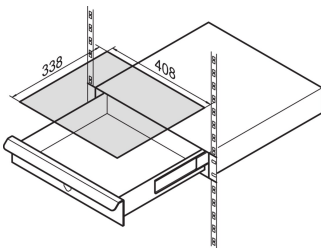

19-tommers skuff, 2 U, RAL 7035

KATALOGNUMMER

20110-055

19-tommers skuffer tillater montering av bærbare datamaskiner, skriveflater for enkel betjening. SCHROFF 19-tommers skuff har en lastekapasitet på 15 KG, slik at et bredt spekter av produkter kan settes sammen i skuffen.

SERTIFISERINGER

FUNKSJONER

Statisk lastekapasitet 15 kg.

Valgfri skriveflate

PRODUKTEGENSKAPER

Rackhøyde: 2U

Overflate: Pulverbelagt

Antall pakker: 1

Farge: Lys grå

Fargekode: RAL 7035

Type: Skuff

Materiale: Stål

Produkttype: Skap-/rackskuff

Statisk belastning: 15kg

Fungerer med: 19-tommers skap

Net Weight: 8.66kg