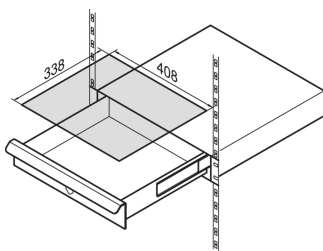

19-tommers skuff, 3 U, RAL 7035

KATALOGNUMMER

20110-056

19-tommers skuffer tillater montering av bærbare datamaskiner, skriveflater for enkel betjening. SCHROFF 19-tommers skuff har en lastekapasitet på 15 KG, slik at et bredt spekter av produkter kan settes sammen i skuffen.

SERTIFISERINGER

FUNKSJONER

Statisk lastekapasitet 15 kg.

Valgfri skriveflate

PRODUKTEGENSKAPER

Rackhøyde: 3U

Overflate: Pulverbelagt

Antall pakker: 1

Farge: Lys grå

Fargekode: RAL 7035

Type: Skuff

Materiale: Stål

Produkttype: Skap-/rackskuff

Statisk belastning: 15kg

Fungerer med: 19-tommers skap

Net Weight: 10.03kg