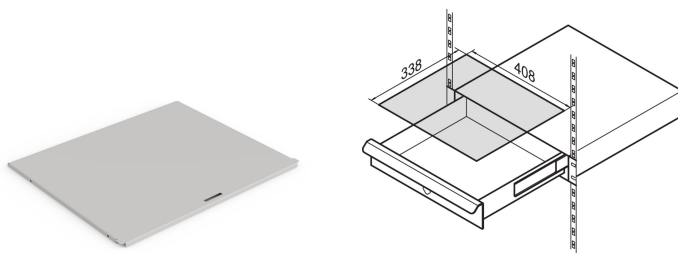

# Skriveoverflate for 19-tommers skap skuffer

## KATALOGNUMMER

**20110-060**

Skriveflaten som skal brukes med vår 19-tommers skuff. Den er plassert på skuffen og kan løftes opp når skuffen er åpen.

## PRODUKTEGENSKAPER

Produkttype: Deksel

Fungerer med: 19-tommers skap

Høyde: 1mm

Bredde: 408mm

Dybde: 338mm

Materiale: Stål

Farge: Lys grå