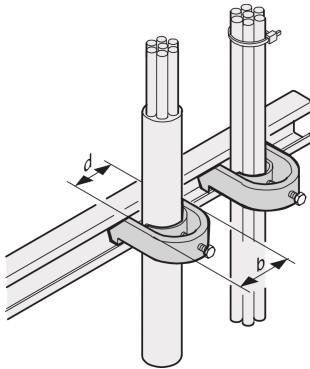

C-Rail kabelskall, for kabelbunt 34–38 mm

KATALOGNUMMER

20114-729

C-Rails er for bedre kabelhåndtering. Installasjon vanligvis bak de 19 tommers stolpene. De er kompatible med standard kabelklosser.

SERTIFISERINGER

FUNKSJONER

For montering av kabler på C-profiler og kabelstøtteskinner

PRODUKTEGENSKAPER

Overflate: Tinnbelagt

Antall pakker: 10

Materiale: Stål

Produktserie: Varistar CP

Produkttype: Klemme