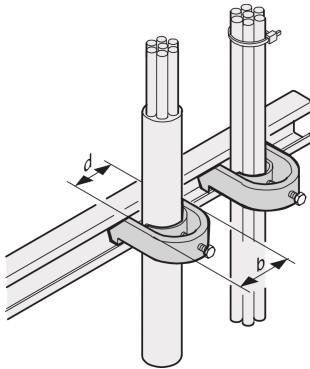

C-Rail kabelskall, for kabelbunt 38–42 mm

KATALOGNUMMER

20114-730

C-Rails er for bedre kabelhåndtering. Installasjon vanligvis bak de 19 tommers stolpene. De er kompatible med standard kabelklosser.

SERTIFISERINGER

FUNKSJONER

For montering av kabler på C-profiler og kabelstøtteskinner

PRODUKTEGENSKAPER

Overflate: Tinnbelagt

Antall pakker: 10

Materiale: Stål

Produktserie: Varistar CP

Produkttype: Klemme