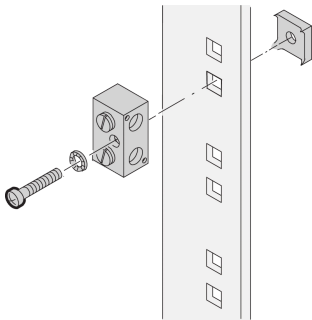

Jording/jording klemme

KATALOGNUMMER

20118-030

Disse mekaniske jordingsklemmene er designet for bruk med kabel til bar i jordings- og festesystemer. Schroff jordingsklemme muliggjør et tverrsnitt på 100 mm².

SERTIFISERINGER

FUNKSJONER

Maksimalt kabeltverrsnitt 100 mm²

IBM-kompatibel jordingsterminal for tilkobling av skap til bygningsbakken

Overflatebelagt, i henhold til IBM Ref. nr. 4716804

PRODUKTEGENSKAPER

Produkttype: Klemme