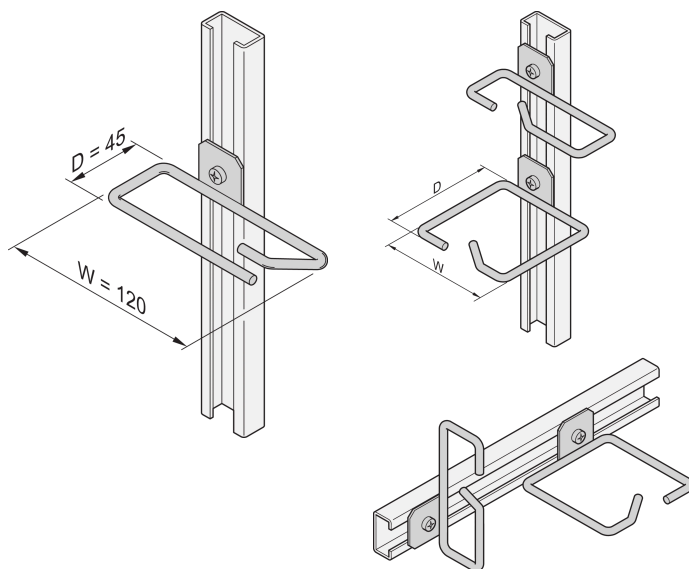

# Cable Eye for C-Rail, stål, 120 x 45 mm

## KATALOGNUMMER

20118-339

Kabeløyne kan festes til glideskinner, kabelpaneler osv.

## FUNKSJONER

Kabeløye for C-profil