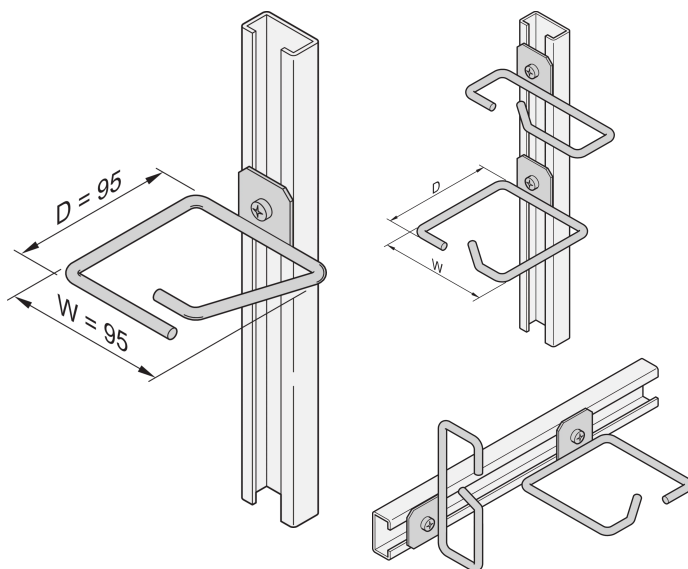

Cable Eye for C-Rail, stål, 95 x 95 mm

KATALOGNUMMER

20118-340

Kabeløyne kan festes til glideskinner, kabelpaneler osv.

SERTIFISERINGER

FUNKSJONER

Kabeløye for C-profil

PRODUKTEGENSKAPER

Materiale: Stål

Antall pakker: 4

Overflate: Sinkbelagt

Produktserie: Labrack

Produkttype: Kabelsko

YTTERLIGERE PRODUKTDETALJER

Bestill monteringssett separat.

ADVARSEL