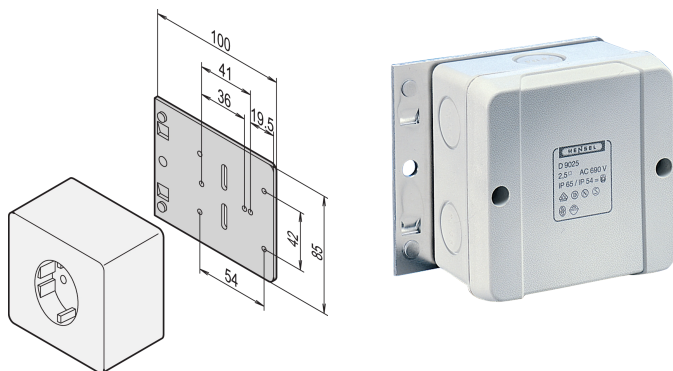

Monteringsplate for enkeltstikkontakter

KATALOGNUMMER

20118-537

Monteringsplate for enkelt socket.

SERTIFISERINGER

FUNKSJONER

For vanlige overflatekontakter

PRODUKTEGENSKAPER

Produkttype: Monteringsplate

Materiale: Aluminium

Antall pakker: 1

Net Weight: 0.08kg

YTTERLIGERE PRODUKTDETALJER

Overflatesocket er ikke inkludert i SCHROFF-produktutvalget.

ADVARSEL

nVent-produkter må installeres og brukes bare som beskrevet i nVent sine instruksjonsark og opplæringsmateriell. Instruksjonsark er tilgjengelig på www.nvent.com og fra din nVent kundeservice-representant. Ukorrekt installasjon, misbruk, feilaktig anvendelse eller annen manglende etterlevelse av nVent sine instruksjoner og advarsler kan føre til produktfeil, skade på eiendom, alvorlige personskader og død og/eller gjøre garantien ugyldig.