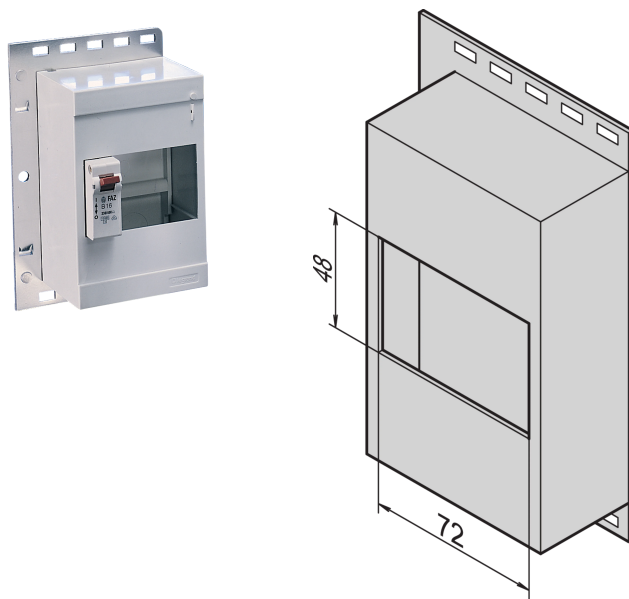

Liten distribusjonsmodul

KATALOGNUMMER

20118-538

Liten distribusjonsmodul.

SERTIFISERINGER

FUNKSJONER

For montering av strømfordelingsmoduler på din sentrale skinner (din 43880)

PRODUKTEGENSKAPER

Produkttype: Strømfordeler

Materiale: Polystyren

Net Weight: 0.38kg

Antall pakker: 1

ADVARSEL

nVent-produkter må installeres og brukes bare som beskrevet i nVent sine instruksjonsark og opplæringsmateriell. Instruksjonsark er tilgjengelig på www.nvent.com og fra din nVent kundeservice-representant. Ukorrekt installasjon, misbruk, feilaktig anvendelse eller annen manglende etterlevelse av nVent sine instruksjoner og advarsler kan føre til produktfeil, skade på eiendom, alvorlige personskader og død og/eller gjøre garantien ugyldig.