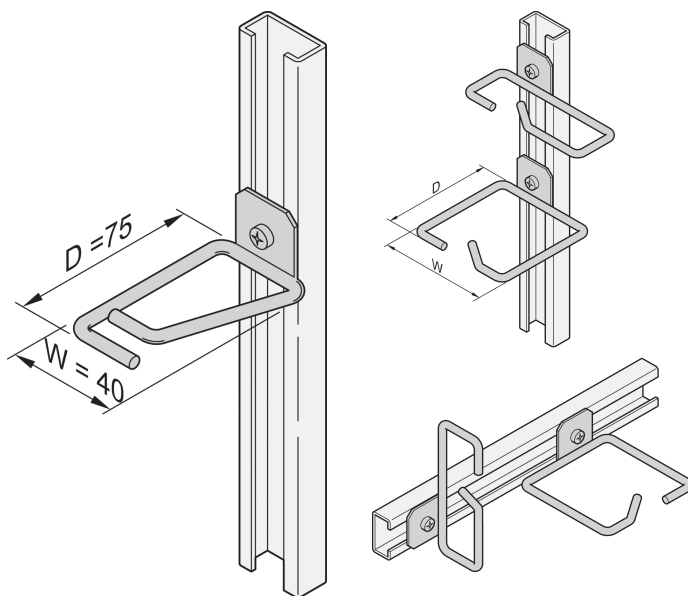

# Cable Eye for C-Rail, stål, 40 x 75 mm

## KATALOGNUMMER

20118-554

Kabeløyne kan festes til glideskinner, kabelpaneler osv.

## FUNKSJONER

Kabeløye for C-profil