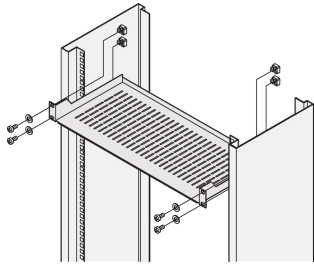

Hyllen for Etsirack-utstyr, metrisk

KATALOGNUMMER

20118-686

Hylle for installasjon i metriske rammer. Lastekapasitet 10 kg.

SERTIFISERINGER

FUNKSJONER

For montering i metriske rammer (festestørrelse 515 mm)

Installasjonshøyde 49 mm.

Lastekapasitet 10 kg.

PRODUKTEGENSKAPER

Produkttype: Hylle

Produktserie: Etsirack

Type: Utstyrshylle

Materiale: Stål

Overflate: Pulverbelagt