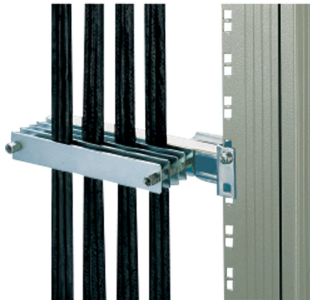

# C profil Sandwich kabelklemme

## KATALOGNUMMER

20118-740

Sandwich kabelklemme for C profil.

## FUNKSJONER

For kabeldiametre 4 ... 7 mm, bruksbredde 190 mm.

Kabelføring i opptil 5 fly